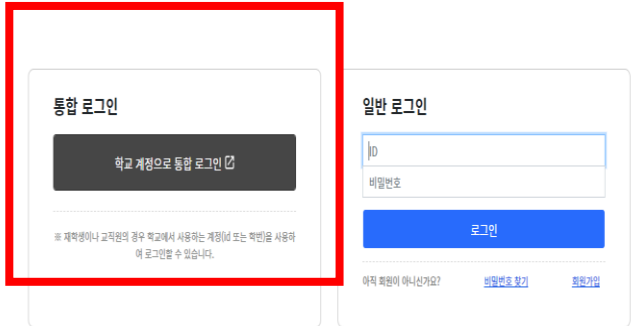

KWMOOC
Kwangwoon Massive Open Online Course

공지사항 | FAQ | 강좌목록

Kwangwoon
Massive Open online Course

4차 산업혁명의 시대
광운대학교가 이끌어갑니다.

강좌검색 바로가기 🔍

다양한 분야의
강좌

3. 다양한 분야의 강좌에서 > 화살표 누른 뒤 ‘재학생 법정교육’ 선택

강좌검색 바로가기 🔍